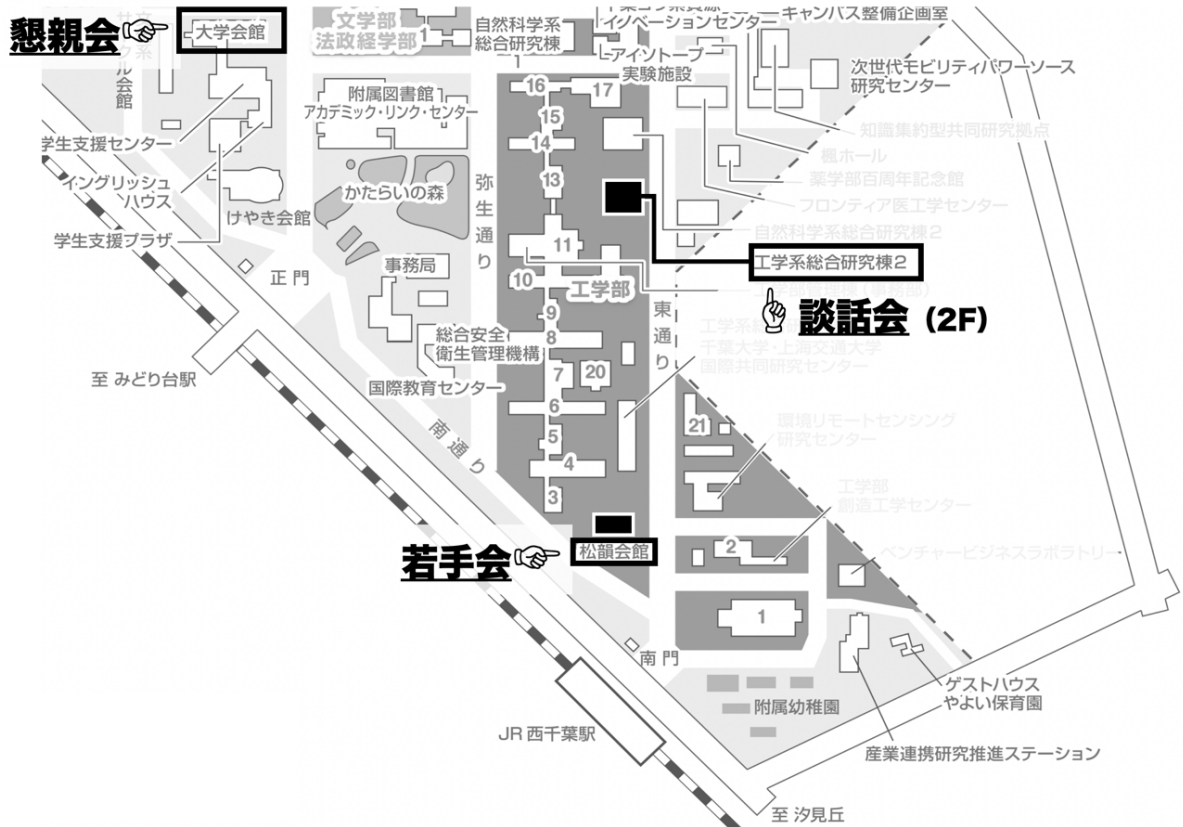

西千葉キャンパス図

若手の会：松韻会館

千葉大の南門をくぐると、左手に見えます。

研究談話会：工学系総合研究棟 2

南門くぐり、松韻会館を左手にみながら 3~4 分直進したところまで

懇親会会場：千葉大生協フードコート

地図左上部「大学会館」と書かれたところの 1F です

西千葉サバイバル TIPS

最寄りの**自販機**は 11 号棟周辺に点在しています

談話会初日の**ランチ場所**は日曜ゆえ、少々限定されます

(開いているレストランの Map を当日配布します)

懇親会後の 2, 3, 4, …N 次会会場候補地は界限に数多くあります